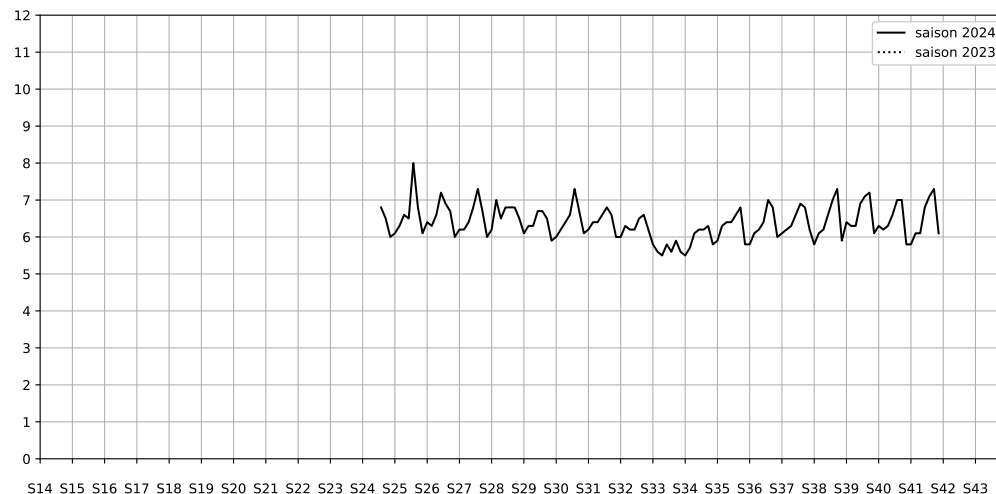

Légende

Indice Harmonica

Niveau sonore LAeq en dB(A)

26 avenue Trudaine - 75009 Paris

Indice Harmonica Nuit [22h-06h]
Comparaison avec saison précédente à jour équivalent

	22h-00h	00h-02h	02h-04h	04h-06h	Total nuit (22h-06h)
Nuit du lundi 07/10/2024 au mardi 08/10/2024	7,2	6,6	5,8	6,0	6,4
	64,1 dB(A)	60,2 dB(A)	56,0 dB(A)	57,0 dB(A)	60,5 dB(A)
Nuit du mardi 08/10/2024 au mercredi 09/10/2024	7,4	6,8	5,6	6,2	6,5
	64,6 dB(A)	61,5 dB(A)	55,1 dB(A)	58,0 dB(A)	61,2 dB(A)
Nuit du mercredi 09/10/2024 au jeudi 10/10/2024	7,7	7,0	6,6	6,7	7,0
	67,1 dB(A)	62,9 dB(A)	59,4 dB(A)	60,0 dB(A)	63,5 dB(A)
Nuit du jeudi 10/10/2024 au vendredi 11/10/2024	7,5	7,2	6,5	6,6	7,0
	66,0 dB(A)	64,1 dB(A)	59,6 dB(A)	59,0 dB(A)	63,2 dB(A)
Nuit du vendredi 11/10/2024 au samedi 12/10/2024	7,5	7,6	8,3	6,8	7,6
	66,5 dB(A)	66,4 dB(A)	68,9 dB(A)	60,4 dB(A)	66,5 dB(A)
Nuit du samedi 12/10/2024 au dimanche 13/10/2024	7,8	7,7	7,2	6,8	7,4
	67,9 dB(A)	67,6 dB(A)	63,3 dB(A)	60,2 dB(A)	65,8 dB(A)
Nuit du dimanche 13/10/2024 au lundi 14/10/2024	7,0	7,1	6,0	6,2	6,6
	62,9 dB(A)	61,8 dB(A)	57,1 dB(A)	57,6 dB(A)	60,6 dB(A)

Légende

Indice Harmonica

Niveau sonore LAeq en dB(A)

Place Georges Enesco - 75009 Paris

Indice Harmonica Nuit [22h-06h]
Comparaison avec saison précédente à jour équivalent