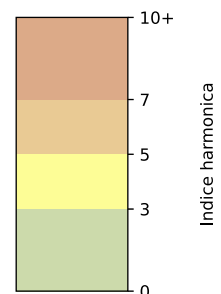

22h-00h	00h-02h	02h-04h	04h-06h	Total nuit (22h-06h)
Nuit du lundi 07/10/2024 au mardi 08/10/2024	6,6 60,6 dB(A)	5,8 56,2 dB(A)	5,2 54,0 dB(A)	5,6 56,0 dB(A)	5,8 57,4 dB(A)
Nuit du mardi 08/10/2024 au mercredi 09/10/2024	6,8 62,2 dB(A)	6,4 59,6 dB(A)	5,6 55,0 dB(A)	5,6 55,7 dB(A)	6,1 59,1 dB(A)
Nuit du mercredi 09/10/2024 au jeudi 10/10/2024	7,1 64,5 dB(A)	6,4 59,5 dB(A)	5,2 54,6 dB(A)	5,7 55,9 dB(A)	6,1 60,4 dB(A)
Nuit du jeudi 10/10/2024 au vendredi 11/10/2024	7,7 67,6 dB(A)	6,8 62,9 dB(A)	6,1 57,5 dB(A)	6,4 58,4 dB(A)	6,8 63,5 dB(A)
Nuit du vendredi 11/10/2024 au samedi 12/10/2024	7,6 67,1 dB(A)	7,5 66,7 dB(A)	7,0 62,0 dB(A)	6,4 58,7 dB(A)	7,1 64,8 dB(A)
Nuit du samedi 12/10/2024 au dimanche 13/10/2024	8,0 69,2 dB(A)	8,0 69,0 dB(A)	7,0 62,5 dB(A)	6,1 57,3 dB(A)	7,3 66,7 dB(A)
Nuit du dimanche 13/10/2024 au lundi 14/10/2024	6,7 60,7 dB(A)	5,8 57,5 dB(A)	6,0 56,1 dB(A)	5,8 55,3 dB(A)	6,1 58,0 dB(A)

Légende