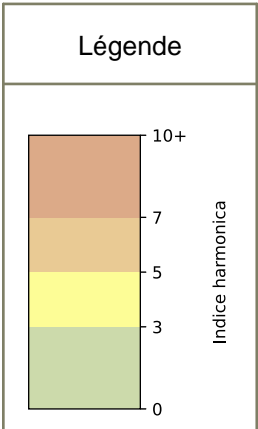

SYNTHÈSE DES SITES SUR LA SEMAINE
Par Indice Harmonica nocturne [22h-06h] décroissant

	Nuit du lundi 07/10/2024 au mardi 08/10/2024	Nuit du mardi 08/10/2024 au mercredi 09/10/2024	Nuit du mercredi 09/10/2024 au jeudi 10/10/2024	Nuit du jeudi 10/10/2024 au vendredi 11/10/2024	Nuit du vendredi 11/10/2024 au samedi 12/10/2024	Nuit du samedi 12/10/2024 au dimanche 13/10/2024	Nuit du dimanche 13/10/2024 au lundi 14/10/2024
1	ENESCO (6,4)	ENESCO (6,5)	ENESCO (7,0)	ENESCO (7,0)	ENESCO (7,6)	ENESCO (7,4)	ENESCO (6,6)
2	TRUDAINE (5,8)	TRUDAINE (6,1)	TRUDAINE (6,1)	TRUDAINE (6,8)	TRUDAINE (7,1)	TRUDAINE (7,3)	TRUDAINE (6,1)

	22h-00h	00h-02h	02h-04h	04h-06h	Total nuit (22h-06h)
Nuit du lundi 07/10/2024 au mardi 08/10/2024	6,6 60,6 dB(A)	5,8 56,2 dB(A)	5,2 54,0 dB(A)	5,6 56,0 dB(A)	5,8 57,4 dB(A)
Nuit du mardi 08/10/2024 au mercredi 09/10/2024	6,8 62,2 dB(A)	6,4 59,6 dB(A)	5,6 55,0 dB(A)	5,6 55,7 dB(A)	6,1 59,1 dB(A)
Nuit du mercredi 09/10/2024 au jeudi 10/10/2024	7,1 64,5 dB(A)	6,4 59,5 dB(A)	5,2 54,6 dB(A)	5,7 55,9 dB(A)	6,1 60,4 dB(A)
Nuit du jeudi 10/10/2024 au vendredi 11/10/2024	7,7 67,6 dB(A)	6,8 62,9 dB(A)	6,1 57,5 dB(A)	6,4 58,4 dB(A)	6,8 63,5 dB(A)
Nuit du vendredi 11/10/2024 au samedi 12/10/2024	7,6 67,1 dB(A)	7,5 66,7 dB(A)	7,0 62,0 dB(A)	6,4 58,7 dB(A)	7,1 64,8 dB(A)
Nuit du samedi 12/10/2024 au dimanche 13/10/2024	8,0 69,2 dB(A)	8,0 69,0 dB(A)	7,0 62,5 dB(A)	6,1 57,3 dB(A)	7,3 66,7 dB(A)
Nuit du dimanche 13/10/2024 au lundi 14/10/2024	6,7 60,7 dB(A)	5,8 57,5 dB(A)	6,0 56,1 dB(A)	5,8 55,3 dB(A)	6,1 58,0 dB(A)